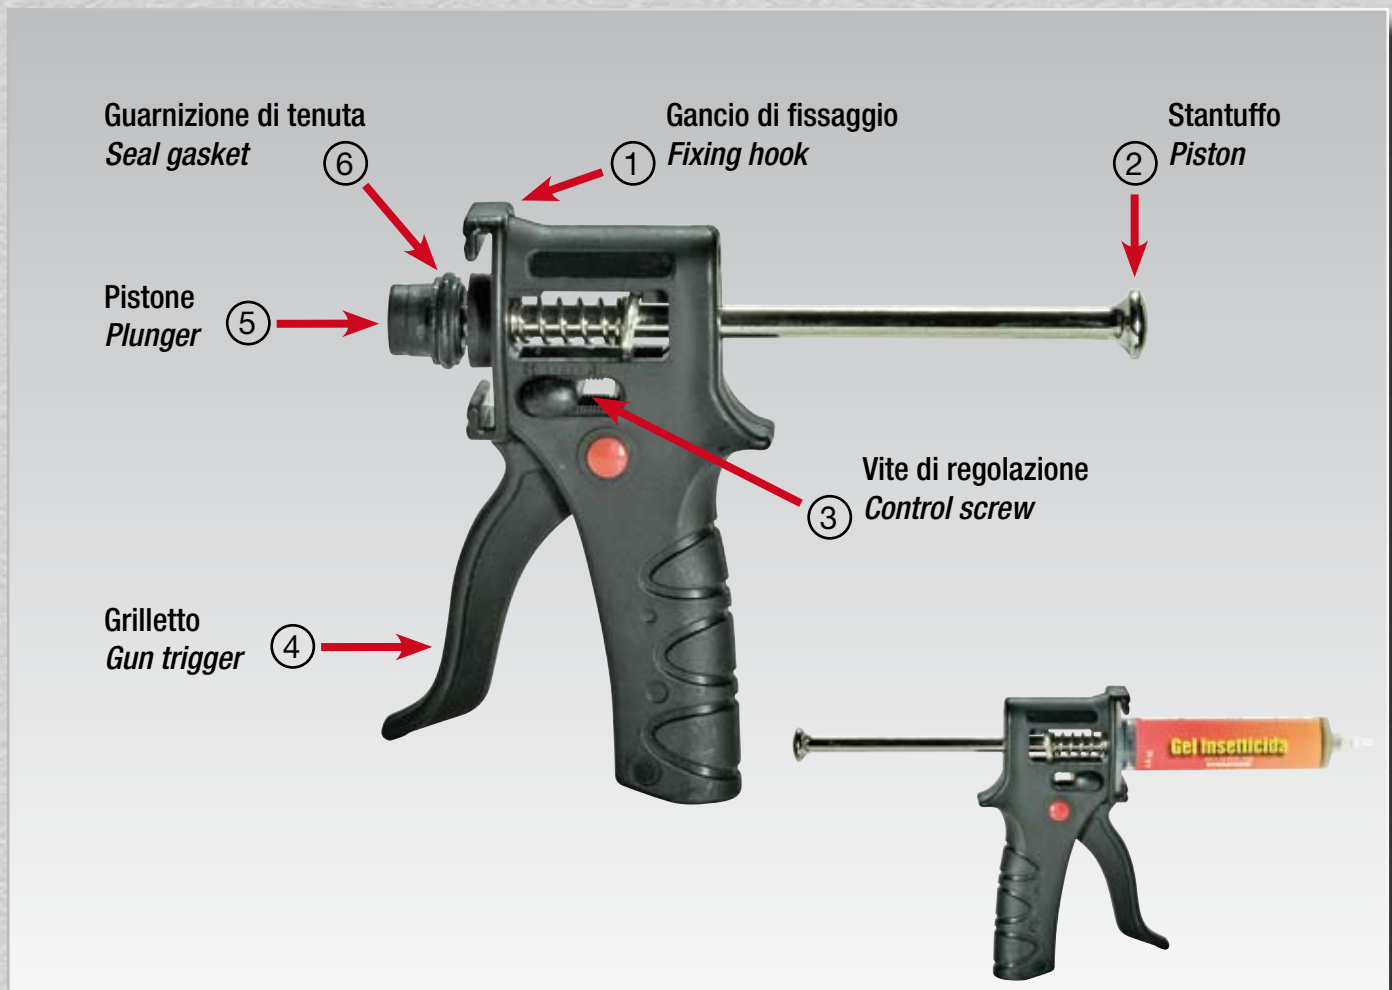

Professional GUN

Pistola erogatrice di precisione per gel insetticida
Precision gun for insecticide gel application

Professional GUN è una pistola erogatrice per esche in gel, maneggevole e quindi di facile utilizzo, si può usare con qualsiasi siringa di gel da 30 o 35 grammi, e permette una precisa regolazione della quantità di prodotto da erogare. **Professional GUN** è realizzata in materiale di plastica resistente. Lo stantuffo e la vite di regolazione è in metallo e per questo l'applicazione dell'insetticida avviene in modo preciso e pulito.

Istruzioni per l'utilizzo di Professional GUN:

1. Inserire il pistone (5) nella cartuccia in modo obliquo così da permettere all'aria di uscire. Una volta inserita, scuoterla leggermente in modo da fare uscire l'eventuale aria rimanente.
2. Fissare la cartuccia ai ganci di fissaggio (1) ruotandola di $\frac{1}{4}$ di giro.
3. Scegliere la dose tramite l'apposito regolatore (3).
4. Iniziare a premere il grilletto più volte fino a quando non fuoriesce la prima dose di gel.

Professional GUN is a easy to handle gel insecticide dispenser which could be used with every 30 g or 35 g gel syringe. It permits an accurate regulation of the gel application. **Professional GUN** is built with a very durable plastic. The piston and the control screw are in metal and this is the reason why the application of the insecticide is clean and accurate.

Operating instructions:

1. Insert the plunger (5) into the cartridge in an oblique way in order to let the air come out. Once the plunger has been inserted, shake the gun a bit to let the remaining air go out.
2. Fix the syringe to the seal gaskets (1) rotating it of $\frac{1}{4}$ turn.
3. Decide the dose with the control screw (3)
4. Press the gun trigger repeatedly until the first gel dose comes out.